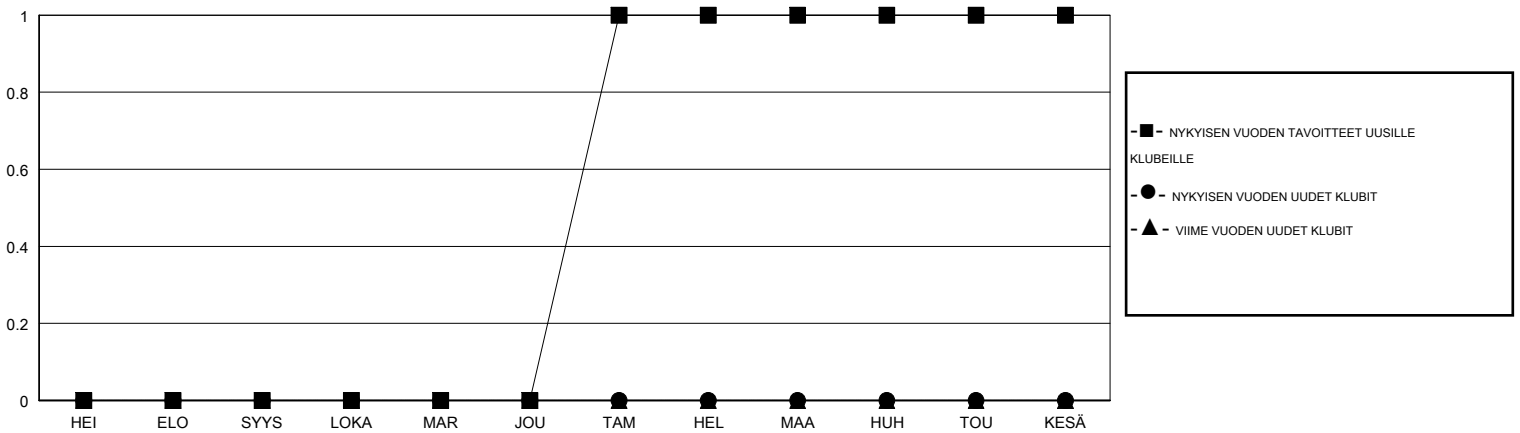

MONTHLY MEMBERSHIP PROGRESS REPORT

District 107 N

Results as of: 11/30/2018

GMT: ANTTI FORSELL

SIJAINI FINLAND

GMT VAALIPIIRI

Klubit				jäsenä			
TULOKSET 2018-2019				TULOKSET 2018-2019			
NELJÄNNES	UUDEN KLUBIN TAVOITE	UUDET KLUBIT	LOPETETUT KLUBIT	NELJÄNNES	JÄSENKASVUN NETTOTAVOITE	TOTEUTUNUT JÄSENKASVU	POISTETUT JÄSENET (mukaan lukien siirrot)
HEI/ELO/SYYS	0	0	0	HEI/ELO/SYYS	5	12	30
LOKA/MAR/JOU	0	0	0	LOKA/MAR/JOU	5	20	27
TAM/HEL/MAA	1	0	0	TAM/HEL/MAA	35	0	0
HUH/TOU/KESÄ	0	0	0	HUH/TOU/KESÄ	-15	0	0

TAVOITTEET JA UUDET KLUBIT, KUMULATIIVINEN

TAVOITTEET JA JÄSENET, KUMULATIIVINEN

LAKKAUTETUT KLUBIT: 0

ERONNEET JÄSENET

KUOLLUT	6
KLUBI LAKKAUTETTU	0
MUUT	51
YHTEENSÄ	57

21 CLUBS OF 75 LISÄNNYT YHDEN TAI USEAMMAN UUTTA JÄSENTÄ