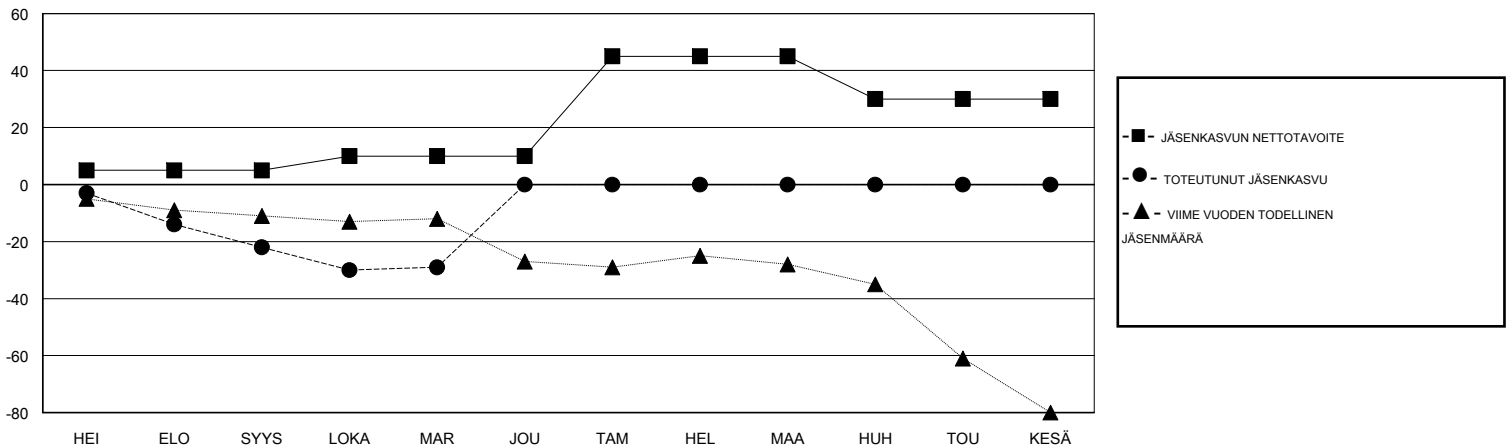

MONTHLY MEMBERSHIP PROGRESS REPORT

District 107 N

Results as of: 11/30/2018

GMT: ANTTI FORSELL

SIJAINI FINLAND

GMT VAALIPIIRI

Klubit				jäsenä			
TULOKSET 2018-2019				TULOKSET 2018-2019			
NELJÄNNES	UUDEN KLUBIN TAVOITE	UUDET KLUBIT	LOPETETUT KLUBIT	NELJÄNNES	JÄSENKASVUN NETTOTAVOITE	TOTEUTUNUT JÄSENKASVU	POISTETUT JÄSENET (mukaan lukien siirrot)
HEI/ELO/SYYS	0	0	0	HEI/ELO/SYYS	5	12	30
LOKA/MAR/JOU	0	0	0	LOKA/MAR/JOU	5	20	27
TAM/HEL/MAA	1	0	0	TAM/HEL/MAA	35	0	0
HUH/TOU/KESÄ	0	0	0	HUH/TOU/KESÄ	-15	0	0

TAVOITTEET JA UUDET KLUBIT, KUMULATIIVINEN

TAVOITTEET JA JÄSENET, KUMULATIIVINEN

LAKKAUTETUT KLUBIT: 0

ERONNEET JÄSENET

KUOLLUT	6
KLUBI LAKKAUTETTU	0
MUUT	51
YHTEENSÄ	57

21 CLUBS OF 75 LISÄNNYT YHDEN TAI USEAMMAN UUTTA JÄSENTÄ